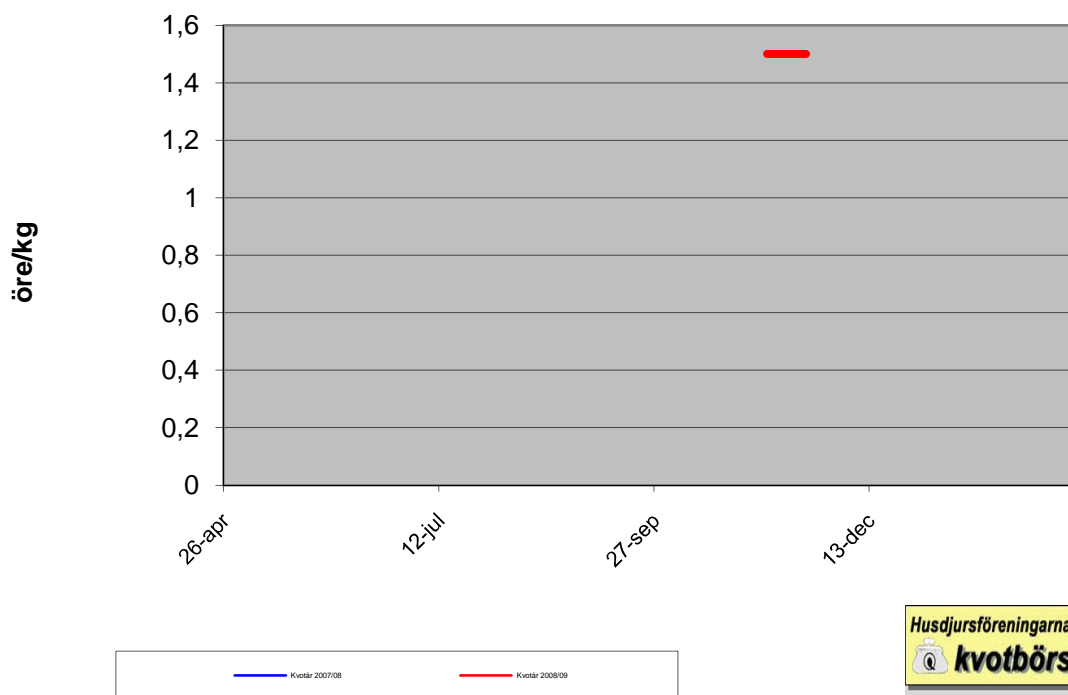

Outnyttjad kvot region 2, Södra Sverige

Prisutveckling

Omsatt mängd, ackumulerat

Utnyttjad kvot region 2, Södra Sverige

Prisutveckling

Omsatt mängd

Outnyttjad kvot region 1, Norra Sverige

Prisutveckling

Omsatt mängd, ackumulerat

Utnyttjad kvot region 1, Norra Sverige

Prisutveckling

Omsatt mängd