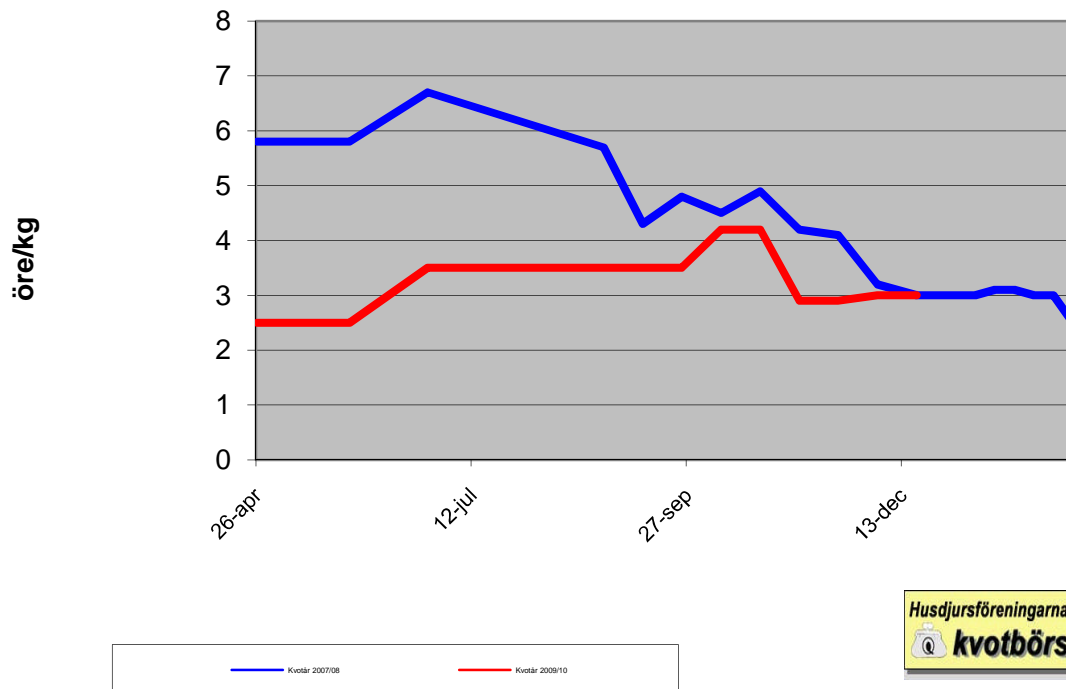

Outnyttjad kvot region 2, Södra Sverige

Prisutveckling

Omsatt mängd, ackumulerat

Utnyttjad kvot region 2, Södra Sverige

Prisutveckling

Omsatt mängd

Outnyttjad kvot region 1, Norra Sverige

Prisutveckling

Omsatt mängd, ackumulerat

Utnyttjad kvot region 1, Norra Sverige

Prisutveckling

Omsatt mängd