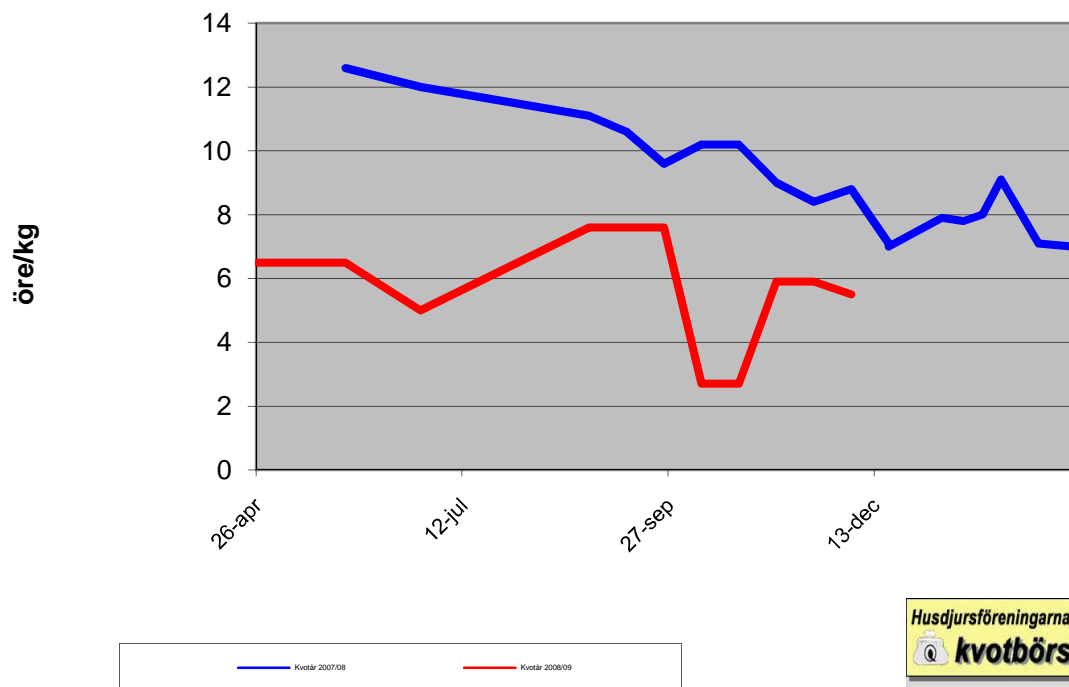

Outnyttjad kvot region 2, Södra Sverige

Prisutveckling

Omsatt mängd, ackumulerat

Utnyttjad kvot region 2, Södra Sverige

Prisutveckling

Omsatt mängd

Outnyttjad kvot region 1, Norra Sverige

Prisutveckling

Omsatt mängd, ackumulerat

Utnyttjad kvot region 1, Norra Sverige

Prisutveckling

Omsatt mängd