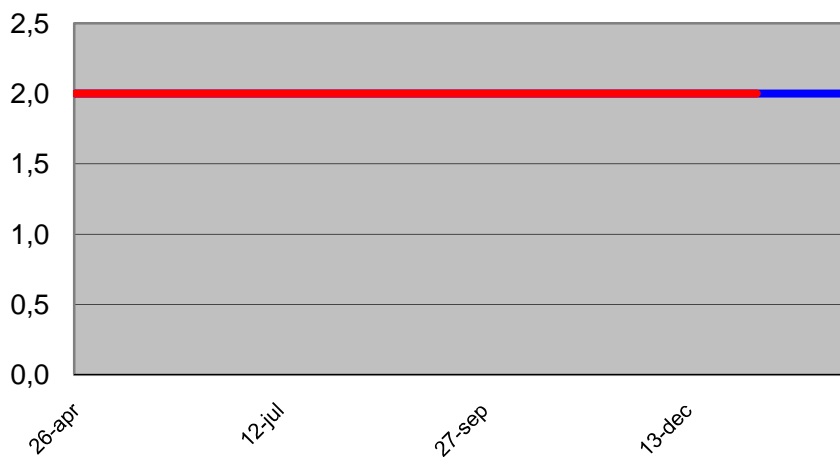

Outnyttjad kvot region 2, Södra Sverige

Prisutveckling

— Kvotår 2010/11 — Kvotår 2011/12

Omsatt mängd, ackumulerat

— Kvotår 2010/11 — Kvotår 2011/12

Utnyttjad kvot region 2, Södra Sverige

Prisutveckling

Kvot 2009/10 Kvot 2010/11

Omsatt mängd

Kvot 2009/10 Kvot 2010/11

Outnyttjad kvot region 1, Norra Sverige

Prisutveckling

Kvot 2011/11 Kvot 2011/12

Omsatt mängd, ackumulerat

Kvot 2011/11 Kvot 2011/12

Utnyttjad kvot region 1, Norra Sverige

Prisutveckling

Omsatt mängd