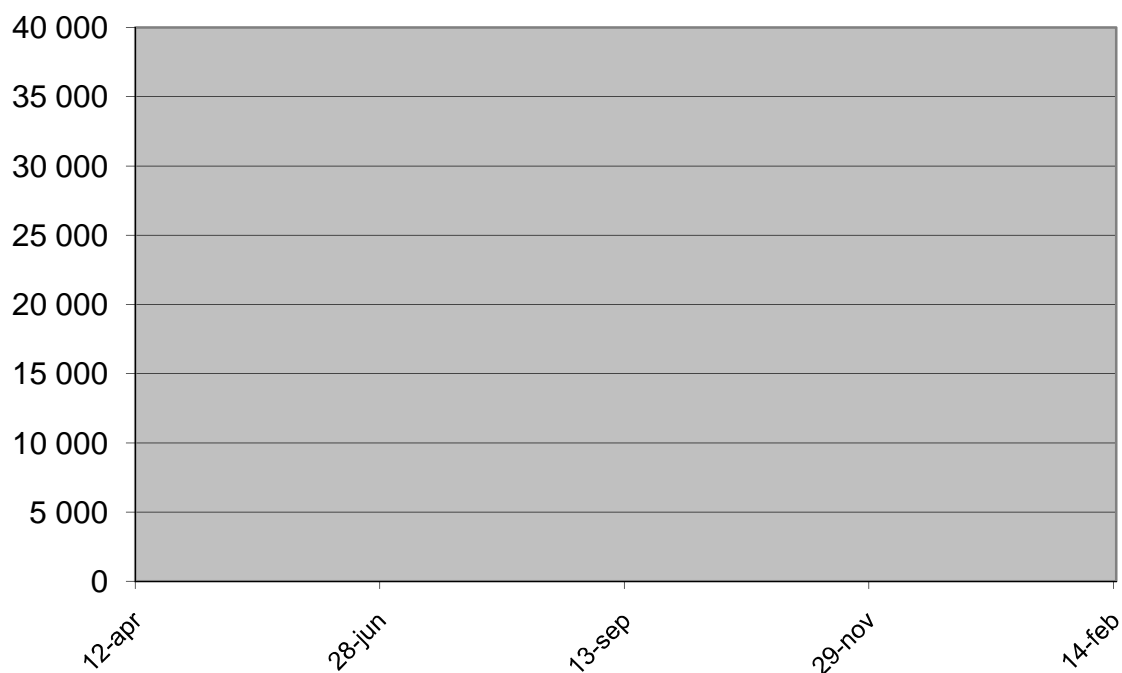

Outnyttjad kvot region 2, Södra Sverige

Prisutveckling

— Kvotår 2010/11 — Kvotår 2011/12

Omsatt mängd, ackumulerat

— Kvotår 2010/11 — Kvotår 2011/12

Utnyttjad kvot region 2, Södra Sverige

Prisutveckling

Kvot 2009/10 Kvot 2010/11

Omsatt mängd

Kvot 2009/10 Kvot 2010/11

Outnyttjad kvot region 1, Norra Sverige

Prisutveckling

Kvot 2011/11 Kvot 2011/12

Omsatt mängd, ackumulerat

Kvot 2011/11 Kvot 2011/12

Utnyttjad kvot region 1, Norra Sverige

Prisutveckling

Omsatt mängd