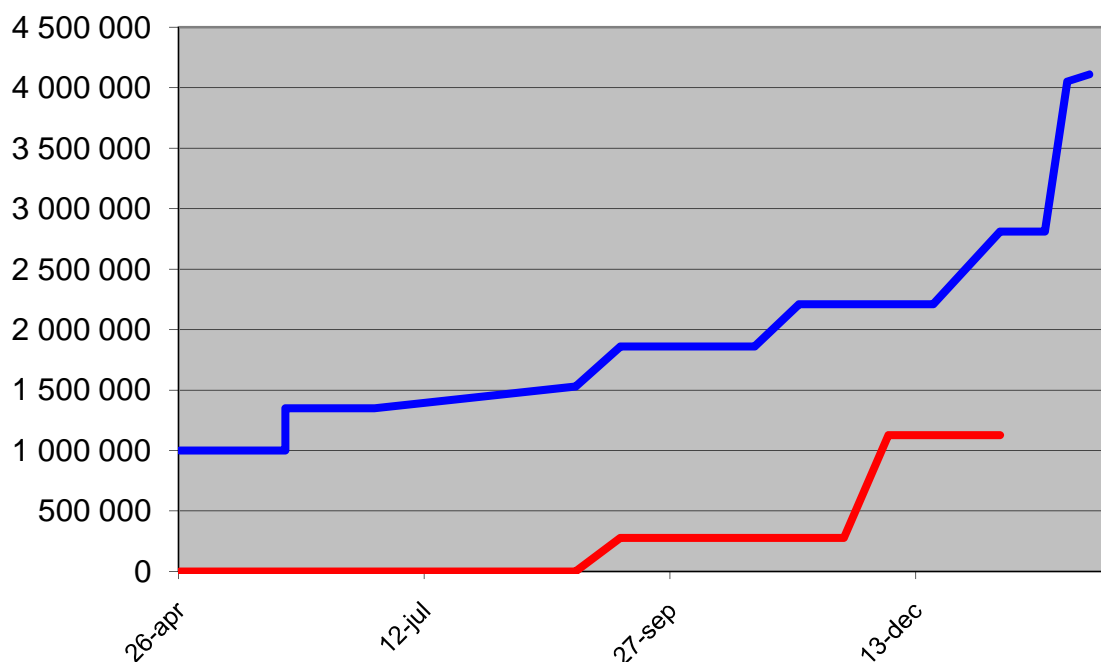

Outnyttjad kvot region 2, Södra Sverige

Prisutveckling

— Kvotår 2010/11 — Kvotår 2011/12

Omsatt mängd, ackumulerat

— Kvotår 2010/11 — Kvotår 2011/12

Utnyttjad kvot region 2, Södra Sverige

Prisutveckling

Kvot 2009/10 Kvot 2010/11

Omsatt mängd

Kvot 2009/10 Kvot 2010/11

Outnyttjad kvot region 1, Norra Sverige

Prisutveckling

Kvot 2011/11 Kvot 2011/12

Omsatt mängd, ackumulerat

Kvot 2011/11 Kvot 2011/12

Utnyttjad kvot region 1, Norra Sverige

Prisutveckling

Omsatt mängd