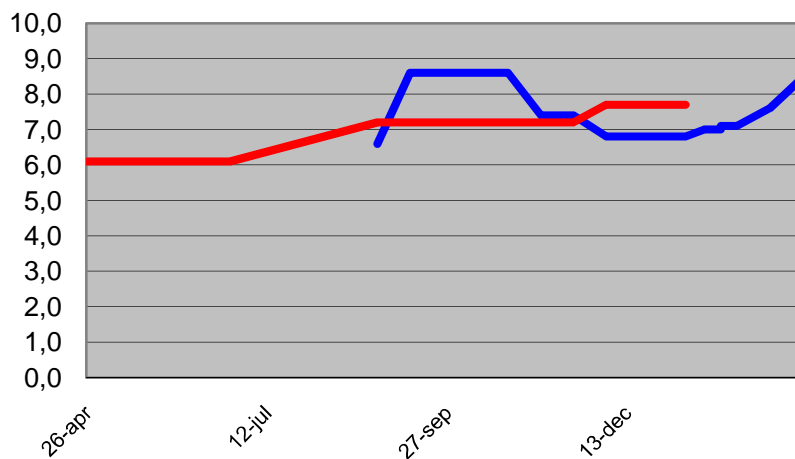

Outnyttjad kvot region 2, Södra Sverige

Prisutveckling

— Kvotår 2010/11 — Kvotår 2011/12

Omsatt mängd, ackumulerat

— Kvotår 2010/11 — Kvotår 2011/12

Utnyttjad kvot region 2, Södra Sverige

Prisutveckling

Kvot 2009/10 Kvot 2010/11

Omsatt mängd

Kvot 2009/10 Kvot 2010/11

Outnyttjad kvot region 1, Norra Sverige

Prisutveckling

Kvot 2011/11 Kvot 2011/12

Omsatt mängd, ackumulerat

Kvot 2011/11 Kvot 2011/12

Utnyttjad kvot region 1, Norra Sverige

Prisutveckling

Omsatt mängd