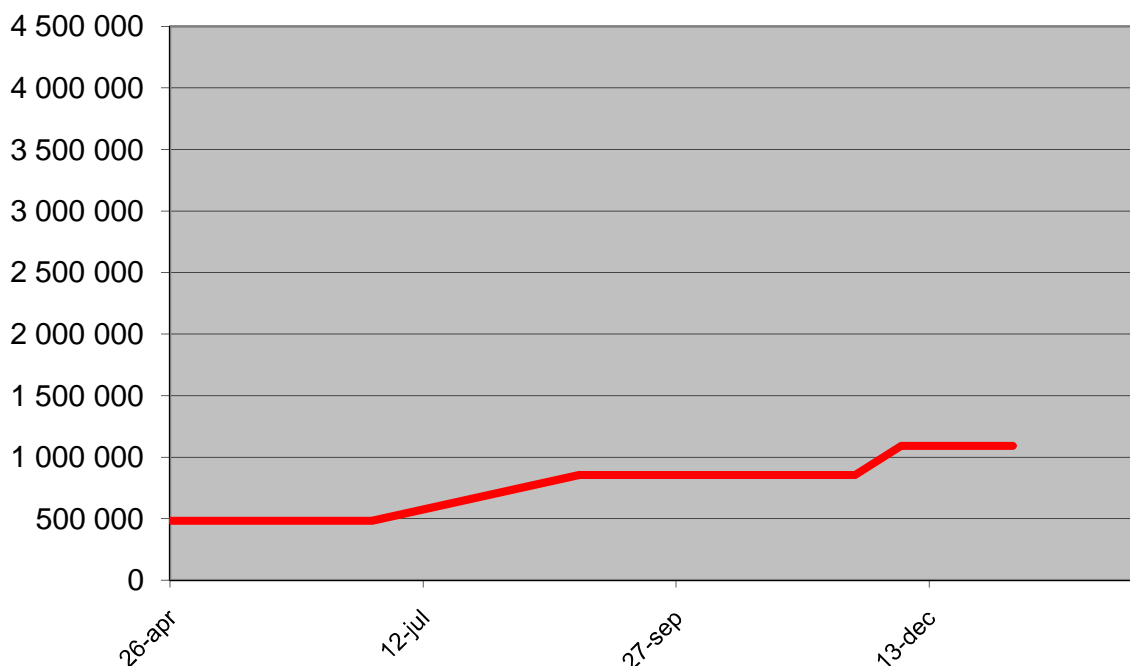

Outnyttjad kvot region 2, Södra Sverige

Prisutveckling

— Kvotår 2010/11 — Kvotår 2011/12

Omsatt mängd, ackumulerat

— Kvotår 2010/11 — Kvotår 2011/12

Utnyttjad kvot region 2, Södra Sverige

Prisutveckling

Kvot 2009/10 Kvot 2010/11

Omsatt mängd

Kvot 2009/10 Kvot 2010/11

Outnyttjad kvot region 1, Norra Sverige

Prisutveckling

Kvot 2011/11 Kvot 2011/12

Omsatt mängd, ackumulerat

Kvot 2011/11 Kvot 2011/12

Utnyttjad kvot region 1, Norra Sverige

Prisutveckling

Omsatt mängd